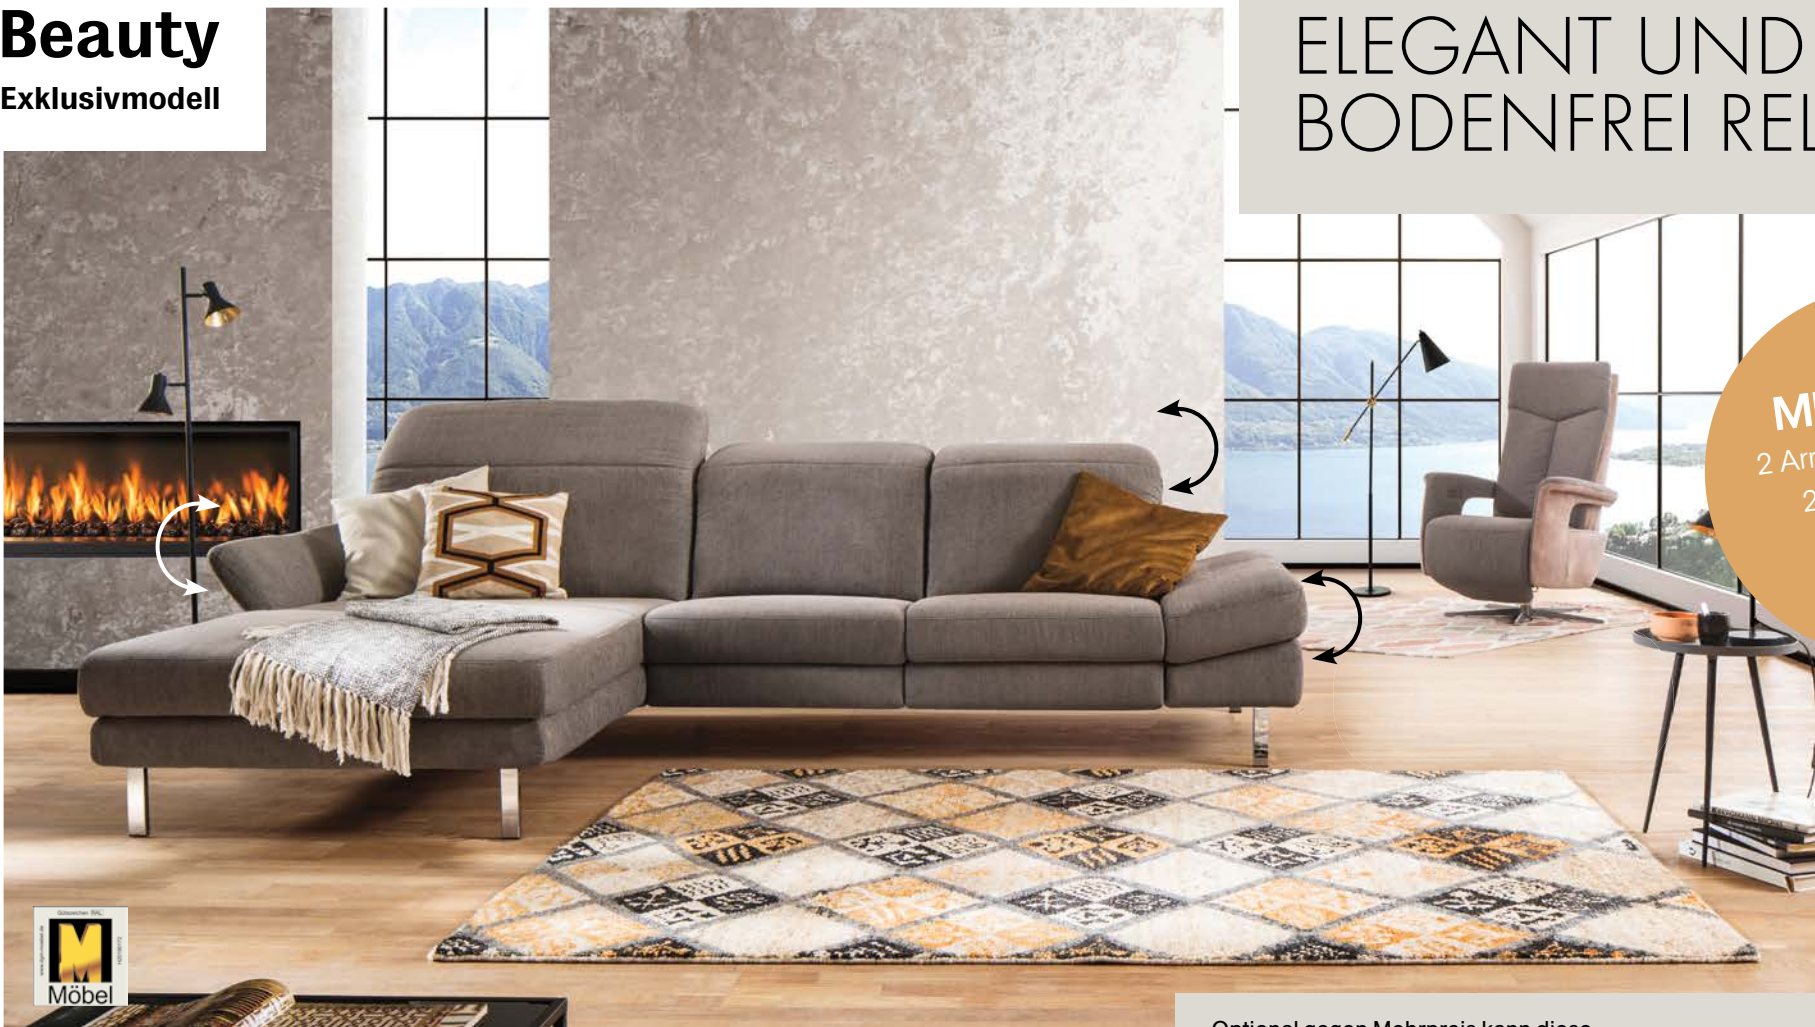

Beauty
Exklusivmodell

ELEGANT UND
BODENFREI RELAXEN

MEHRWERT
2 Armlehnvarianten
2 Sitzkomforte
2 Sitzhöhen
(47/45 cm)

Longchairkombination in Stoff PG2; ca. 183 x 273 cm; 2 x Klapparmlehnen und 3 x Kopfteilverstellung inklusive; Kissen sind Dekoration
Sessel BACCARA mit offener Armlehne in Stoff-Material-Mix-Kombination; Rücken und Armlehnaussenseite in Stoff Uni + Sitz/Rücken und Armlehnninnenseite in Webstoff; inkl. manueller Relaxverstellung;

Optional gegen Mehrpreis kann diese Garnitur mit einer motorischen Relaxfunktion ausgestattet werden. Das Fußteil und die Kopfteilverstellung lassen sich dann getrennt voneinander elektrisch individuell ganz nach Ihren Wünschen einstellen!
Relaxen auf hohem Niveau!

2,5-Sitzer Sofa in Leder; ca. 172 cm; inkl. 2 Kopfteilverstellungen und 2 x Klapparmlehnen

Wall-Free-Funktion! Der Relaxbeschlag ist elektrisch zu bedienen - individuell je Sitz gegen Mehrpreis lieferbar

Elegante Polsterecke in Stoff; ca. 284 x 229 cm; inkl. Klapparmlehne und 5 x Kopfteilverstellung; Metallfuß schwarz;
Relaxessel BACCARA in Leder; inkl. manuelle Relaxverstellung;

2 Armlehnvarianten - immer klappbar