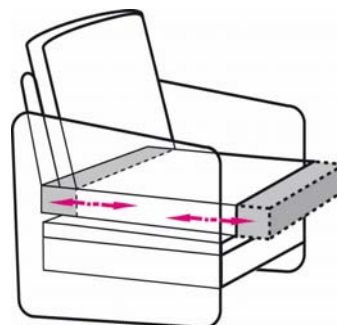

activineo
komfortzone

Eckkombination SVZ/20/65 – Ecksofa ES/08/RF
Stoff EDITION ziegel, Armlehne bodenfrei, niedriger Rücken, Sitzhöhe 45 cm, Sitztiefe 52 cm,
Sitzkomfort Taschenfederkern, Metallfuß, Kopfpolster
Beinhaltene Funktionen: Sitzvorzug (SVZ) im 2,5er Sofa und Relaxfunktion 5-fach Raster einseitig im Ecksofa

Sondermaße neu!!

Kürzungen in der Breite

- bei jedem Modell möglich!
- bei Stoff- und Ledergarnituren!
- mit GRUBER-Sitzkonzept Sano-Select komplett möglich!

Funktionsteile sind ausgenommen
z.B. SVZ, Relaxfunktion...

Sofa 2,5er groß S/22/90 ca. 204 cm breit
Leder Naomi mocca, AL bodennah, hoher Rücken, SH
45 cm, ST 52 cm, SK Taschen-FK, Metallfuß

Sitz-Rücken-Verstellung (SRV)

ist eine kombinierte Verstellung mit integriertem Gleitsystem, wobei die gewünschte Sitzoption durch leichtes „Nachvorneschieben“ des Sitzes durch Körperdruck erreicht wird.

Die Sitztiefe verlängert sich von 52cm auf lediglich 54 cm, da sich der Rücken synchron mit nach vorne schiebt.

Relaxsitz (RS)

Das Gleitsystem ermöglicht ein stufenloses und sanftes Gleiten in die gewünschte Entspannungsposition.