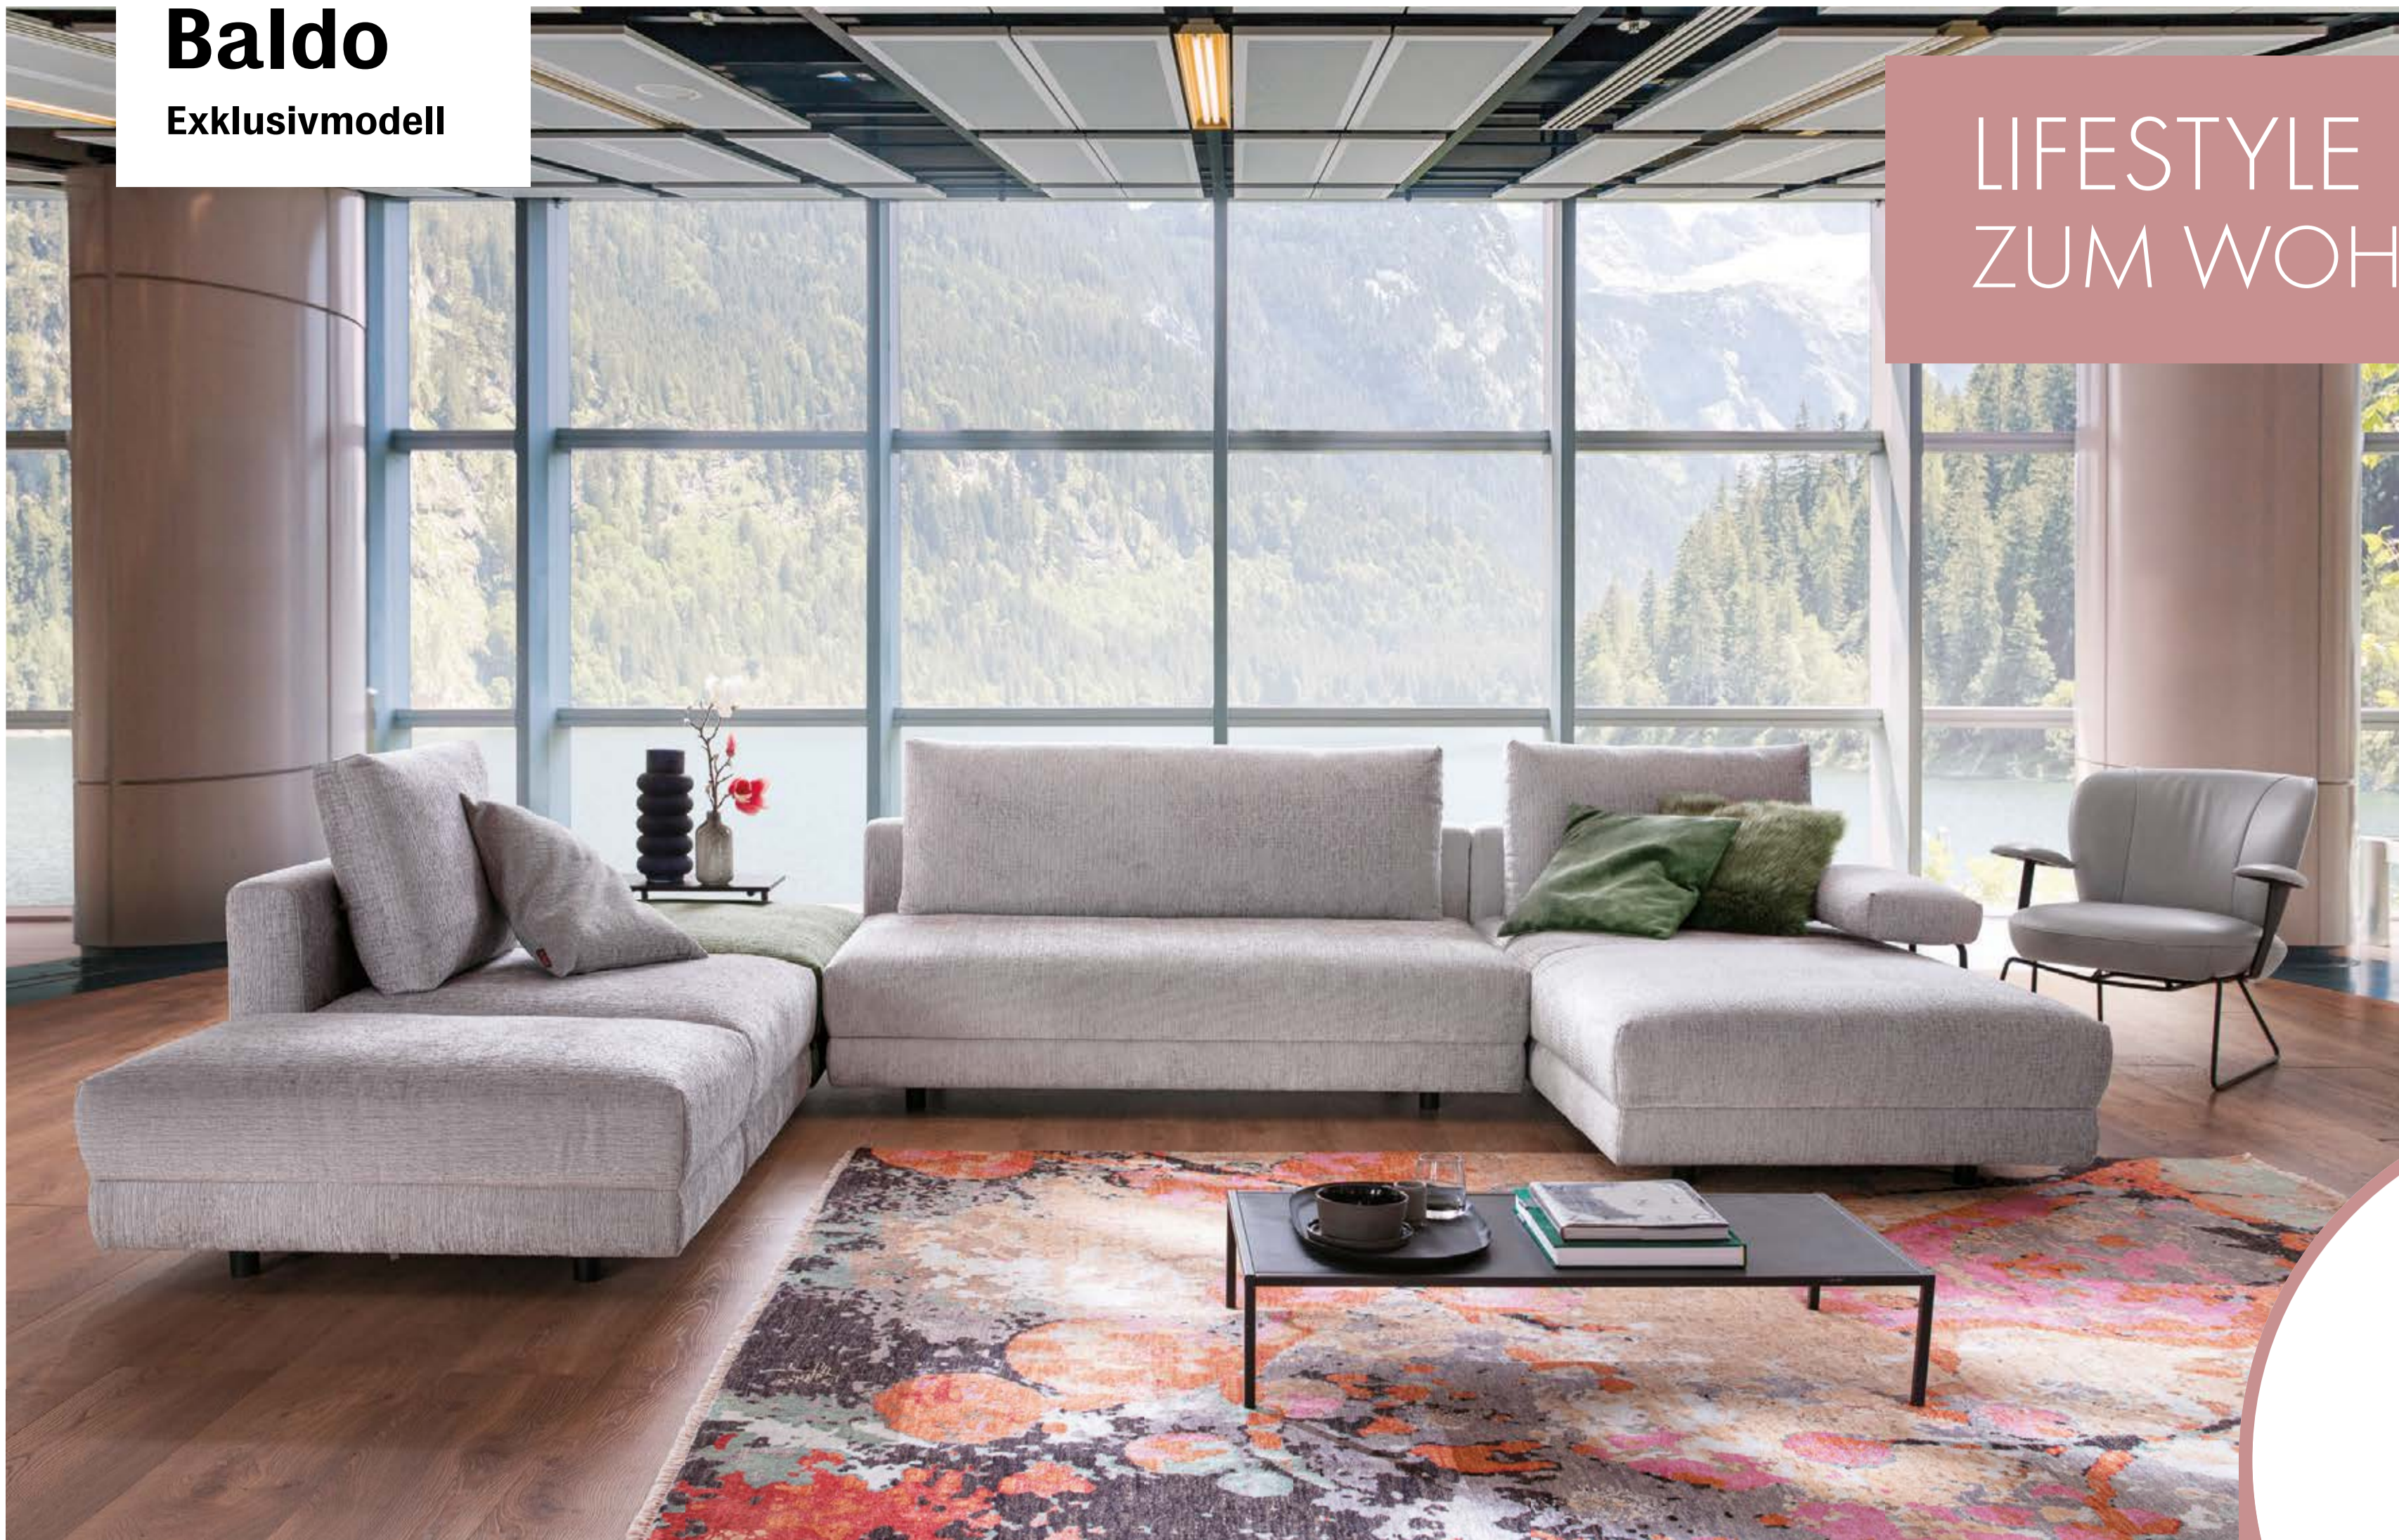

Baldo

Exklusivmodell

LIFESTYLE
ZUM WOHLFÜHLEN

Lounge-Garnitur BALDO
in Stoff mit offenem Eckhocker;
ca. 240 x 325 x 177 cm; beste-
hend aus 5 Einzel-Elementen,
die flexibel zusammengesetzt
werden können
das separate Armlehnkissen auf
schwarzem Metallgestell sowie
der Beistelltisch mit Holzplatte-
sind optional und können indi-
viduell an die Garnitur gestellt
werden.

Armlehn-Sessel BENNI
in Leder, Metallgestell und Arm-
lehne schwarz

Armlehnsessel BENNI in Leder;
ca. 80 cm
Gestell und Armlehne in Metall schwarz

U-Landschaft BALDO
in Stoff; 5tlg mit Spitzecke ca.
240 x 325 x 177 cm,
Alle Elemente können
individuell zusammengestellt
werden, alle Teile links und
rechts anbaubar.
Armlehnkissen mit Metallge-
stell, flexibel einsetzbar
Beistelltisch mit Holzplatte
schwarz

Retro-Sessel BENNI
in Stoff; ca. 60 cm

Einzelsofa BALDO
in Stoff; ca. 160 cm

Praktisches ZUBEHÖR

Beistelltisch mit Holzplatte;
Gestell Metall schwarz

Das Armlehnkissen mit
Metallgestell in schwarz kann
flexibel an jede Seite der Gar-
nitur eingeschoben werden

Longchairkombination BALDO in
Stoff; ca. 177 x 244 cm;
Kopfstütze 70 cm
Armlehnkissen
mit Metallgestell
Beistelltisch
mit Holzplatte Eiche geölt
Retro-Sessel BENNI in Stoff;
ca. 60 cm; Metallgestell schwarz