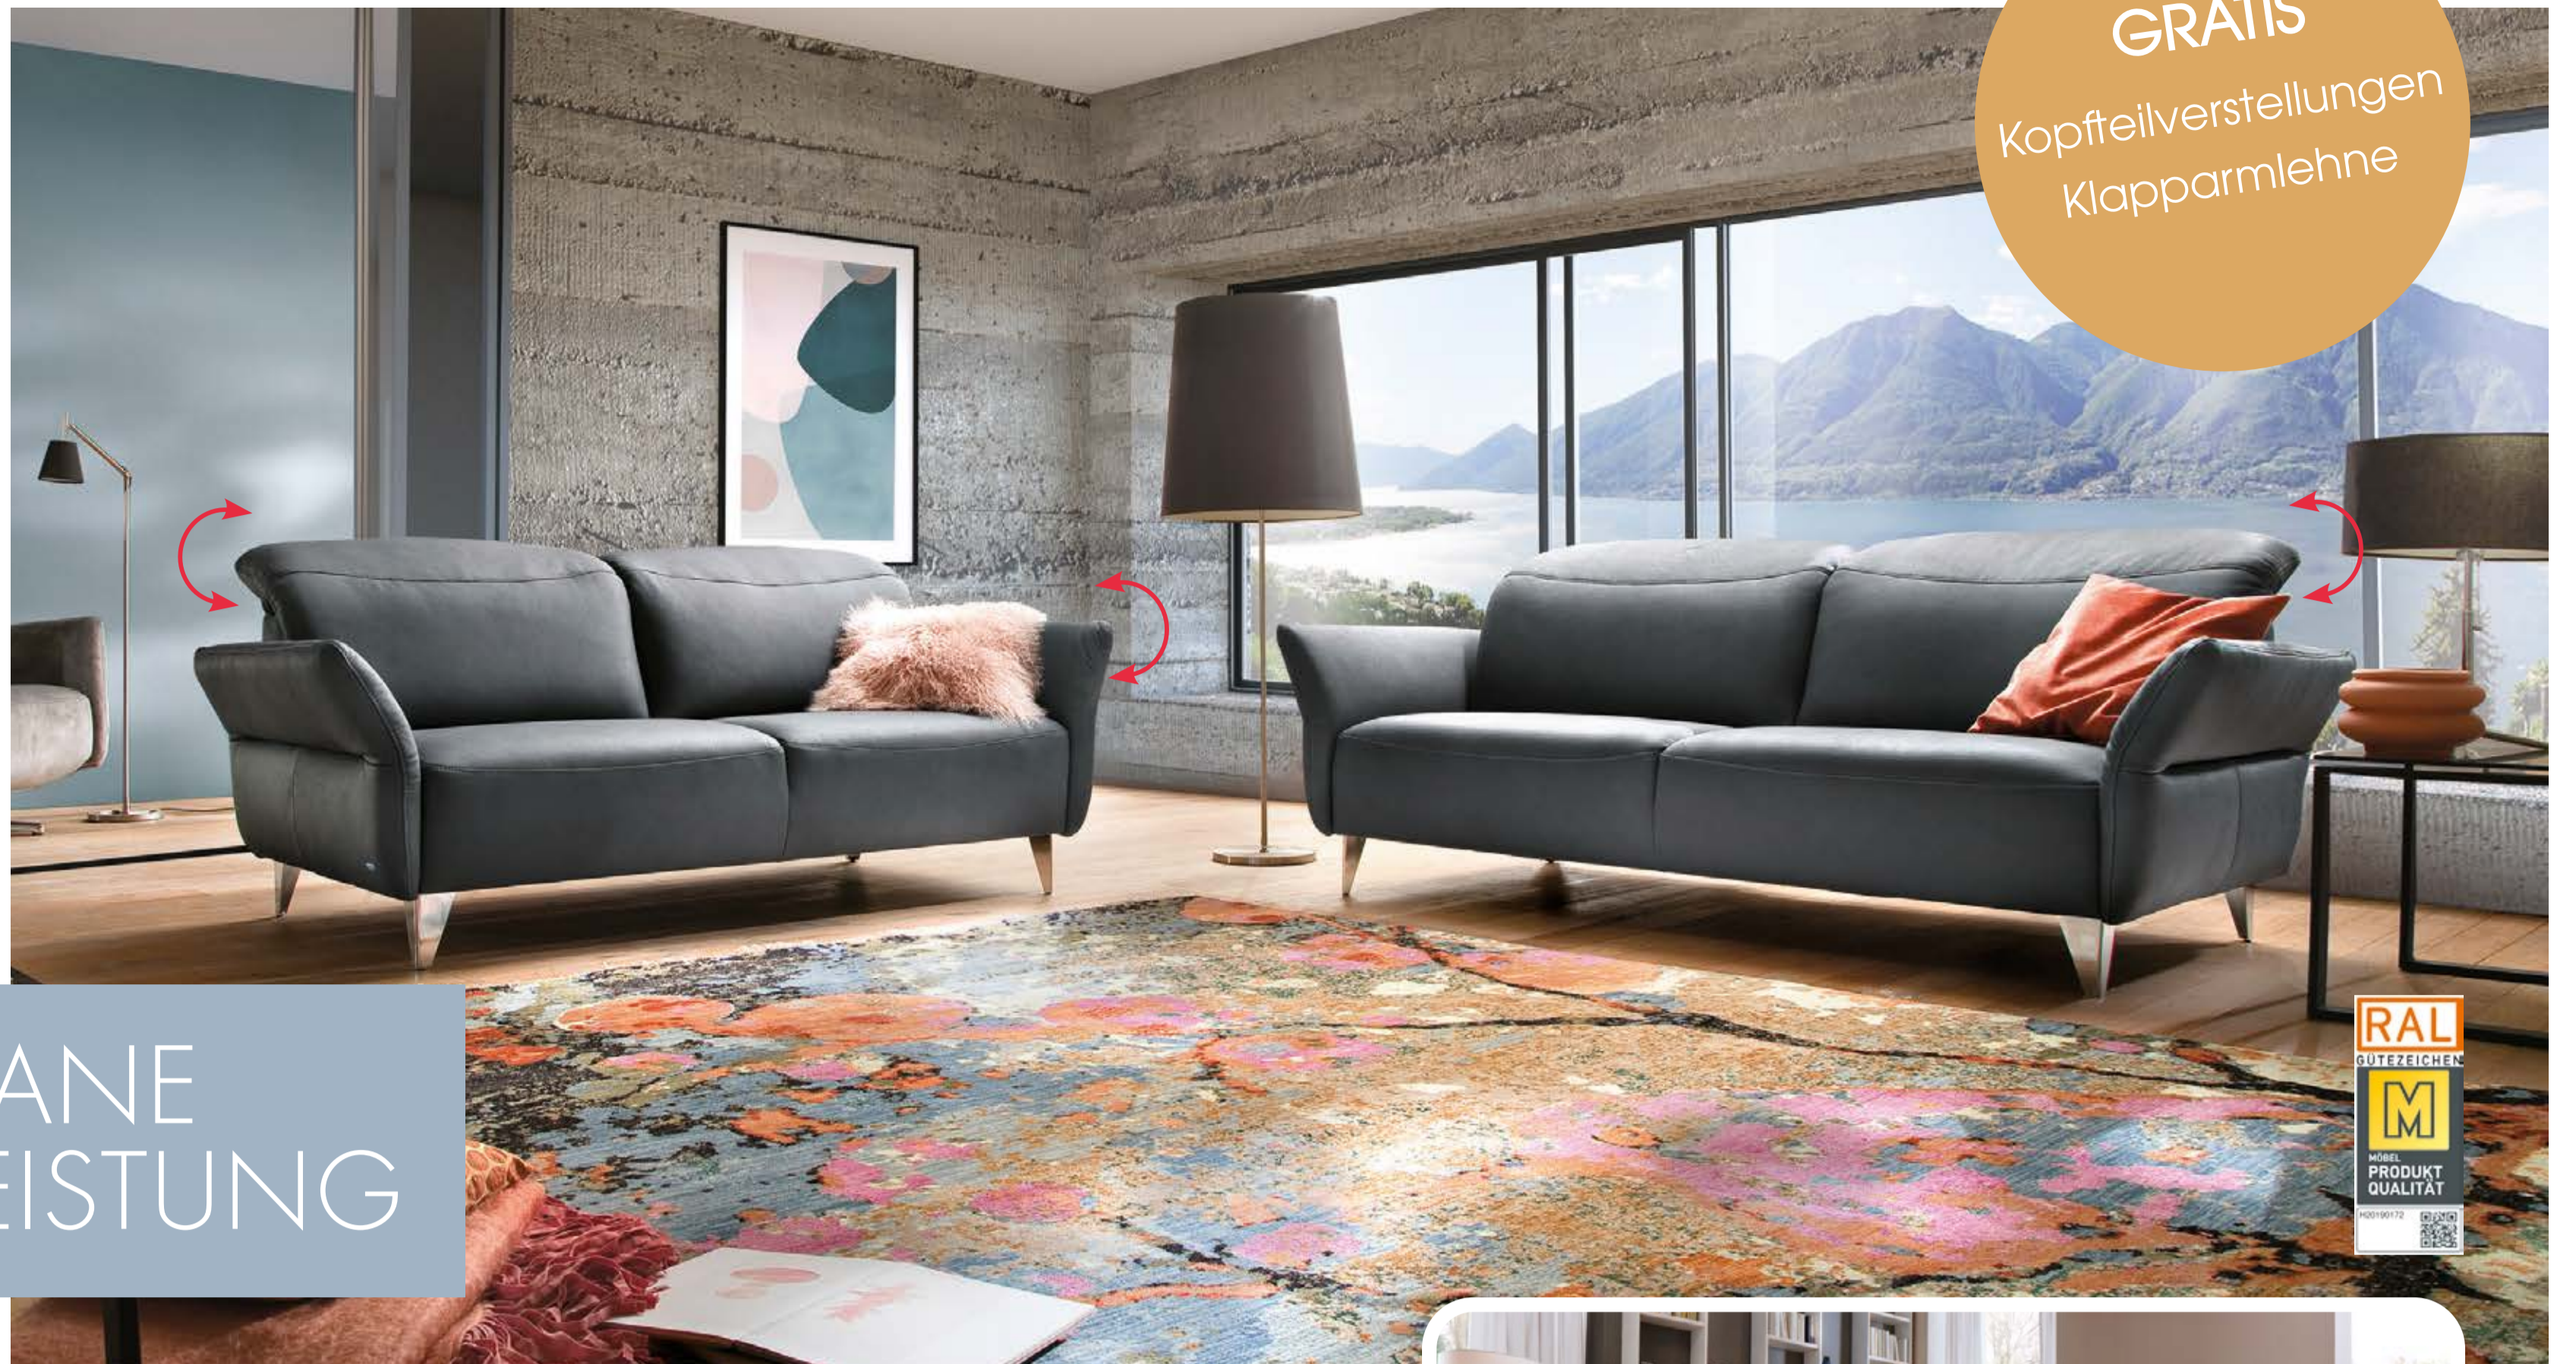

# BelAmi

Exklusivmodell

GRATIS  
Kopfteilverstellungen  
Klapparmlehne

**Elegante Sofa Gruppe**  
in Leder; Metallwinkelfuß;  
inkl. Kopfteilverstellung; inkl.  
Klapparmlehne; Kissen sind  
Deko;  
**2 Sitzer Sofa** ca. 151 cm  
**2,5 Sitzer Sofa** ca. 171 cm

## DIE FILIGRANE MEISTERLEISTUNG

Der praktische Sitzvortzug (+ 25 cm) kann in manueller oder elektrischer Ausführung optional bestellt werden.  
**Sessel** in Leder; Metallfuß; ca. 91 cm; inklusive Klapparmlehne und Kopfteilverstellung

**Elegante Polstergruppe** in Stoff PG2; Metallwinkelfuß; ca. 258 x 227 cm; Klapparmlehne und Kopfteilverstellungen inklusive; Kissen und Decke sind Deko

Verwandeln Sie Ihre Garnitur in eine Kuschelease; gegen geringen Mehrpreis ist der Sitzvortzug manuell oder elektrisch lieferbar

**Relaxessel BACCARA** in Leder; inklusive manueller Relaxverstellung; inkl. Kopfteilverstellung; Metalldrehkreuz schwarz; gegen Mehrpreis: elektrische Verstellung/Akku; Aufstehhilfe;

Drei Größen preisgleich