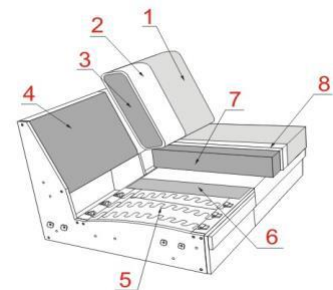

**Ausnahme:**

Leder wird nur bei den Typen Eckhocker, Zwischenhocker, Kopfstütze und Beistellarmkissen angeboten.

**Abbildung:**

Stoff PG 4 Dream cloud, Kunststoff-Füße schwarz 10 cm, Sitzhöhe 42 cm,  
Longchair LC 120 – 2,5(160), ca. 177 x 284 cm; Kopfstütze 70 cm, Beistellarm, Beistelltisch Platte Eiche geölt,  
Flutterkissen 50 x 50 cm Marconia thyme, Plaidkissen 80 x 65 cm Marconia thyme  
Retro-Sessel BENNI, Stoff PG 4 Renegade plumb, Metallrahmen schwarz, ohne Armlehnen

- 1 Stoffbezug Ihrer Wahl
- 2 Rückenmatte
- 3 Schaum HR 30 kg/cbm
- 4 Spanplatte
- 5 Wellen-Unterfederung
- 6 Polster
- 7 Schaum HR 44 kg/cbm
- 8 Sitzmatte

**BALDO**

ist modular planbar: jede Element-Type kann für sich alleine geplant stehen oder im Verbund mit weiteren Sitzelementen. Zugleich sind die Typen miteinander tauschbar kombinierbar.