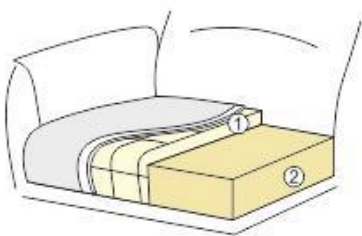

### BALDO

**MODULAR LOUNCHEN  
DER CLOU SCHLECHTHIN!**

**LUXUS  
BEZAHLBAR!  
ZUGREIFEN  
LOHNT SICH**

**Abbildung:**

Stoff PG 4 Marconia steel, Kunststoff-Füße schwarz 8 cm, Sitzhöhe 40 cm, Longchair LC 100 – 1(120) – Eckhocker 101 x 101 cm (Marconia thyme) – 1(80) – Hocker 55 cm, ca. 240 x 345 x 177 cm; 1 x Beistellarm, 1 x Beistelltisch Retro-Sessel BENNI, Leder WL steel, mit Armlehnen, Metallrahmen schwarz

**Ein Sitzkomfort lieferbar!**

**HR/MATTE**

- ① Sitzmatte (Schaum + Silikon)
- ② Schaum HR 44kg/m<sup>3</sup>

**Zwei Sitzhöhen lieferbar:**

SH 40 cm → Fuß 8 cm = Standard  
 SH 42 cm → Fuß 10 cm als Variante  
**BALDO wird ausschließlich mit schwarzen Kunststoff-Füßen angeboten.**

**BALDO**

wird mit einem kompakten Blocksitz in schwebender Optik gefertigt. Die diagonal nach innen versetzten, schwarzen Füße lassen die Polster Elemente optisch elegant schweben.

Die Rückenkissen – stets 20 cm kleiner als die Sitzfläche – sind lose, werden jedoch mittels eines Reißverschlusses an der innenliegenden Rückenseite des Korpus befestigt. Bei Wegnahme des Rückenkissens ergibt sich somit eine Liegebreite von ca. 80 cm.