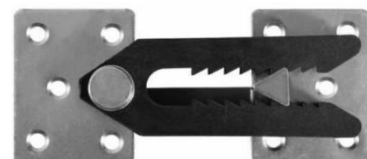

### BALDO

**MODULAR LOUNCHEN  
DER CLOU SCHLECHTHIN!**

**LUXUS  
BEZAHLBAR!  
ZUGREIFEN  
LOHNT SICH**

**Abbildung:**

Stoff PG 4 Marconia steel, Kunststoff-Füße schwarz 8 cm, Sitzhöhe 40 cm, Longchair LC 100 – 1(120) – Eckhocker 101 x 101 cm (Marconia thyme) – 1(80) – Hocker 55 cm, ca. 240 x 345 x 177 cm; 1 x Beistellarm, 1 x Beistelltisch Retro-Sessel BENNI, Leder WL steel, mit Armlehnen, Metallrahmen schwarz

**Ein Sitzkomfort lieferbar!**

**HR/MATTE**

- ① Sitzmatte (Schaum + Silikon)
- ② Schaum HR 44kg/m<sup>3</sup>

**Zwei Sitzhöhen lieferbar:**

SH 40 cm → Fuß 8 cm = Standard  
 SH 42 cm → Fuß 10 cm als Variante  
**BALDO wird ausschließlich mit schwarzen Kunststoff-Füßen angeboten.**

**BALDO**

wird mit einem kompakten Blocksitz in schwebender Optik gefertigt. Die diagonal nach innen versetzten, schwarzen Füße lassen die Polster Elemente optisch elegant schweben.

Die Rückenkissen – stets 20 cm kleiner als die Sitzfläche – sind lose, werden jedoch mittels eines Reißverschlusses an der innenliegenden Rückenseite des Korpus befestigt. Bei Wegnahme des Rückenkissens ergibt sich somit eine Liegebreite von ca. 80 cm.

Die einzelnen Element-Typen werden mit einem sogenannten Krokodil-Beschlag miteinander verbunden