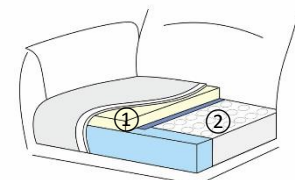

Fuß - Varianten

Holzfuß in Buche
Holzfuß Eiche geölt
und Eiche bianco
Standard im Preis
HF1 = 17 cm
HF2 = 19 cm

Metallfuß
schwarz oder chrom
gegen Aufpreis
MF1 = 17 cm
MF2 = 19 cm

Metallfuß
schwarz im Preis
gebürstet gegen Aufpreis
MF3 = 17 cm
MF4 = 19 cm

Metallrahmen
schwarz, chrom, gebürstet
gegen Aufpreis
MR1 = 17 cm
MR2 = 19 cm

Stoff

lieferbar

Sitz- höhe
47 cm 45 cm

3 Sitzkomforte

Sandwich
① Schaum HR 30 kg/m3
② Schaum 35 kg/m3

HR fest
① Schaum HR 42 kg/m3

Taschenfederkern
① Schaum HR 38 kg/m3
② Taschenfederkern

4 Armteilvarianten

Armteil „A“
ca. 27 cm
stets klappbar

Armteil „C“
ca. 17 cm

Armteil „B“
ca. 30 cm
stets klappbar

Armteil „D“
ca. 24 cm

Modell BENSON