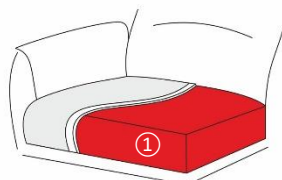

Fuß - Varianten

Holzfuß in Buche
Holzfuß Eiche geölt
und Eiche bianco
Standard im Preis
HF1 = 17 cm
HF2 = 19 cm

Metallfuß
schwarz oder chrom
gegen Aufpreis
MF1 = 17 cm
MF2 = 19 cm

Metallfuß
schwarz im Preis
gebürstet gegen Aufpreis
MF3 = 17 cm
MF4 = 19 cm

Metallrahmen
schwarz, chrom, gebürstet
gegen Aufpreis
MR1 = 17 cm
MR2 = 19 cm

Stoff

lieferbar

Sitz- höhe
47 cm 45 cm

3 Sitzkomforte

Sandwich
① Schaum HR 30 kg/m3
② Schaum 35 kg/m3

HR fest
① Schaum HR 42 kg/m3