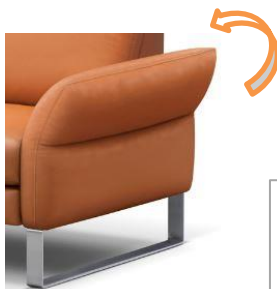

Armteil „B“
ca. 30 cm
stets klappbar