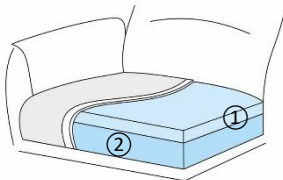

Fuß - Varianten

Holzfuß in Buche
Holzfuß Eiche geölt
und Eiche bianco
Standard im Preis
HF1 = 17 cm
HF2 = 19 cm

Metallfuß
schwarz oder chrom
gegen Aufpreis
MF1 = 17 cm
MF2 = 19 cm

Metallfuß
schwarz im Preis
gebürstet gegen Aufpreis
MF3 = 17 cm
MF4 = 19 cm

Metallrahmen
schwarz, chrom, gebürstet
gegen Aufpreis
MR1 = 17 cm
MR2 = 19 cm

Stoff

lieferbar

Sitz- höhe
47 cm 45 cm

3 Sitzkomforte

Sandwich
① Schaum HR 30 kg/m3
② Schaum 35 kg/m3

HR fest
① Schaum HR 42 kg/m3