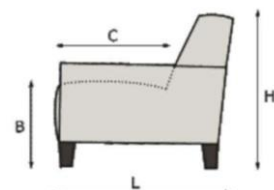

Holzfuß

- HF 1: 15 cm
⇒ SH 45 cm
- HF 2: 18 cm
⇒ SH 48 cm

Metallfuß

- MF 1: 15 cm
⇒ SH 45 cm

Metallfuß

- MF 2: 15 cm
⇒ SH 45 cm

Abbildung: 2,5 AR mit motorischem Sitzvortrag – Longchair links; ca. 175 x 252 cm; Stoff Lugo marsala; Holzfuß Eiche geölt; Dreh-Sessel BRIAN in Stoff Costa cabarnet

Sitzvortrag:

Auf Wunsch ist bei den „Couchen“ und bei den Sofa-Elementtypen ein motorischer oder manueller Sitzvortrag lieferbar. Mittels Sensortasten, die sich zwischen Armlehne und Sitz befinden, werden motorisch gleichzeitig beide Sitze stufenlos bis zu ca. 25 cm nach vorne ausgefahren, so dass sich die Sitztiefe von 56 cm auf ca. 81 cm vergrößert.

Bitte beachten:

Der manuelle Sitzvortrag funktioniert am besten unter Gewichtsbelastung, d.h. die auf dem Polster sitzende Person bewegt die Verstellung durch Bewegung des eigenen Gesäßes.

BelAmi
Sessel mit klappbaren Armlehnen und Kopfteilverstellung

Modellmaße

- B = Sitzhöhe 45 cm (alternativ 48 cm mit HF 2)
- C = Sitztiefe 56 cm
- H = Gesamthöhe 83 cm
- L = Gesamttiefe 102 cm

Modell BelAmi

activineo
collection

Abbildung: 3er Sofa mit Sitzvorzug; Leder WM anthrazit; Metallfuß MF 1;