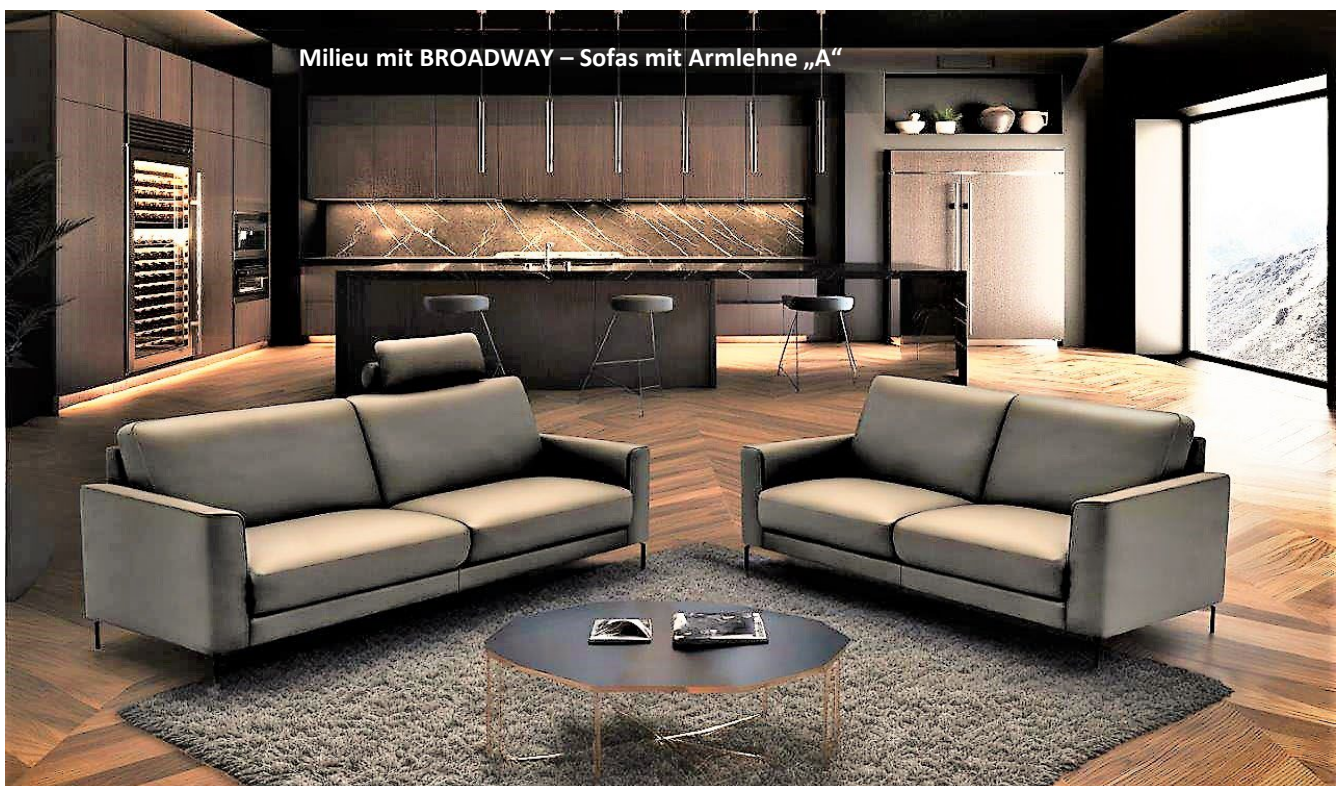

„Couchen“ in top Qualität
und niveaivollem Spitzendesign
zu unschlagbar günstigen Preisen

activineo
einfach anders - einfach klasse

Produktinfos - Verkaufstipps

BROADWAY

geringe
Sitztiefe
52 cm

**PERFEKTE SITZKULTUR
MIT FUNKTION UND DESIGN**

Lounge-Gruppe BROADWAY

Armlehne «C»; Stoff Cloe moss; ca. 146 x 231 cm; Sitzkomfort Sandwich, Metallfuß MF1 schwarz; Sitzhöhe 45 cm
„Kuschel-Kombination“: ABVL – 1,75AR Relax mit Motor

ACHTUNG: Bei den Elementen mit Relaxfunktion (betrifft nicht den Longchair mit Relaxfunktion) gibt es zwei Arten der Steuerung:

Modell BROADWAY

activineo
einfach anders - einfach klasse

Lounge-Gruppe BROADWAY

Armlehne «C»; Stoff Meria teal; ca. 231 x 146 cm; Sitzkomfort Sandwich, Metallfuß MF1 schwarz; Sitzhöhe 45 cm
„Kuschel-Kombination“: ABVL – 1,75AR Relax mit Motor

Milieu mit BROADWAY – Sofas mit Armlehne „A“

Modell BROADWAY

activineo
collection

LUXUS
BEZAHLBAR!
ZUGREIFEN
LOHNT SICH

Abbildung:

BROADWAY Armlehne „A“ kubisch, Leder WM graphite, Sitzkomfort Sandwich, Metallfuß MF1 schwarz 15 cm; Sitzhöhe 45 cm; Sofa 3,5LR ca. 213 cm – Sofa 2,5LR ca. 173 cm optional gegen Mehrpreis: manueller Sitzauszug um ca. 8 cm je Einzelsitz