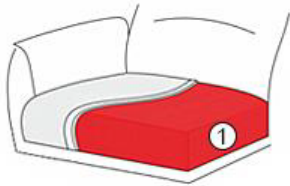

COOL-
DEALS!
MIT HEIßEN
PREISEN

Abbildung:

Armlehne „A“ klappbar, Stoff Cord grey, Sitzkomfort VP/Matte, Kufe MR 3 schwarz 15 cm, Sitzhöhe 45 cm, Kopfstütze 55 cm, LL.Gr(100) – 2,5R, ca. 200 x 298 cm; Flatterkissen Cord blossom, Plaidkissen 80 x 65 cm Cord blossom; Dreh-Sessel BULLY mit Hocker, Stoff Opera thyme und Dreh-Sessel BULLY in Stoff Opera blush

2 Armlehnen preisgleich

Fuß - Varianten

HF1 h - 15 cm
HF2 h - 17 cm

Holzfuß im Preis

schwarz / gebürstet
MF1 h - 15 cm
MF2 h - 17 cm

Metallfuß im Preis

schwarz / gebürstet
MR1 h - 15 cm
MR2 h - 17 cm

Kufe breit gegen Aufpreis

schwarz
MR3 h - 15 cm
MR4 h - 17 cm

Kufe schmal gegen Aufpreis

2 Sitzkomforte preisgleich wählbar

HR Fest
① Schaum HR 42 kg/m3

VP MATTE (soft)
① Sitzmatte (Schaum + Silikon)
② Schaum 35 kg/m3

2 Sitzhöhen wählbar

Fußhöhe 17 cm

Fußhöhe 15 cm

Funktionen

Longchair mit motorischer Relax-Funktion
BRONX verfügt optional über eine motorische Relax-Funktion (LL(80) und LR(80)). Das Sitzteil fährt um ca. 18 cm nach vorne, zugleich neigt sich das Rückenteil.