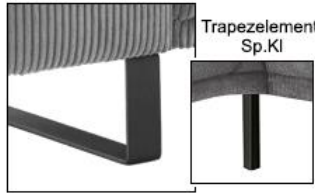

COOL-
DEALS!
MIT HEIßEN
PREISEN

Abbildung:

Armlehne „A“ klappbar, Stoff Cord grey, Sitzkomfort VP/Matte, Kufe MR 3 schwarz 15 cm, Sitzhöhe 45 cm, Kopfstütze 55 cm, LL.Gr(100) – 2,5R, ca. 200 x 298 cm; Flatterkissen Cord blossom, Plaidkissen 80 x 65 cm Cord blossom; Dreh-Sessel BULLY mit Hocker, Stoff Opera thyme und Dreh-Sessel BULLY in Stoff Opera blush

2 Armlehnen preisgleich

Fuß - Varianten

HF1 h - 15 cm
HF2 h - 17 cm

Holzfuß im Preis

schwarz / gebürstet
MF1 h - 15 cm
MF2 h - 17 cm

Metallfuß im Preis

schwarz / gebürstet
MR1 h - 15 cm
MR2 h - 17 cm

Kufe breit gegen Aufpreis

schwarz
MR3 h - 15 cm
MR4 h - 17 cm

Kufe schmal gegen Aufpreis

2 Sitzkomforte preisgleich wählbar

HR Fest
① Schaum HR 42 kg/m3

VP MATTE (soft)
① Sitzmatte (Schaum + Silikon)
② Schaum 35 kg/m3

2 Sitzhöhen wählbar

Fußhöhe 17 cm

Fußhöhe 15 cm

Funktionen

Longchair mit motorischer Relax-Funktion
BRONX verfügt optional über eine motorische Relax-Funktion (LL(80) und LR(80)). Das Sitzteil fährt um ca. 18 cm nach vorne, zugleich neigt sich das Rückenteil.