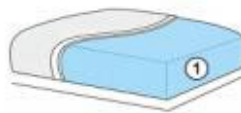

HR

① Schaum HR 38 kg/m³

DREHHOCKER

VP

① Schaum HR 35 kg/m³

BULLY –
Dreh-Sessel, Stoff Opera thyme,
Sitzkomfort HR, Sitzhöhe 45 cm,
Sitztiefe 53 cm, Kreuzfuß KMF 3 schwarz

Dreh-Hocker, 49 x 48 cm, Sitzkomfort VP
Kreuzfuß KMF 3 schwarz