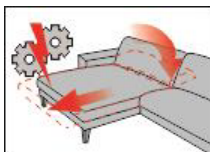

schwarz
MR3 h - 15 cm
MR4 h - 17 cm

Kufe schmal gegen Aufpreis

2 Sitzkomforte preisgleich wählbar

HR Fest
① Schaum HR 42 kg/m3

VP MATTE (soft)
① Sitzmatte (Schaum + Silikon)
② Schaum 35 kg/m3

2 Sitzhöhen wählbar

Fußhöhe 17 cm

Fußhöhe 15 cm

Funktionen

Longchair mit motorischer Relax-Funktion
BRONX verfügt optional über eine motorische Relax-Funktion (LL(80) und LR(80)). Das Sitzteil fährt um ca. 18 cm nach vorne, zugleich neigt sich das Rückenteil.