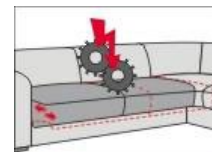

schwarz
MR3 h - 15 cm
MR4 h - 17 cm

Kufe schmal gegen Aufpreis

2 Sitzkomforte preisgleich wählbar

HR Fest
① Schaum HR 42 kg/m3

VP MATTE (soft)
① Sitzmatte (Schaum + Silikon)
② Schaum 35 kg/m3

2 Sitzhöhen wählbar

Fußhöhe 17 cm

Fußhöhe 15 cm

Funktionen

Longchair mit motorischer Relax-Funktion
BRONX verfügt optional über eine motorische Relax-Funktion (LL(80) und LR(80)). Das Sitzteil fährt um ca. 18 cm nach vorne, zugleich neigt sich das Rückenteil.

Motorischer Sitzauszug SAz
Der Sitz der SAz-Typen fährt ca. 25 cm nach vorne, dadurch erhöht sich die Sitztiefe auf ca. 81 cm. Das SAz-Element ist nur mit folgenden Typen kombinierbar: Ecksofa, Spitzecke, Longchair und Trapezelement.