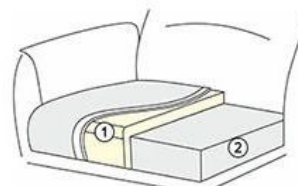

COOL-
DEALS!
MIT HEIßEN
PREISEN

Abbildung:

Armlehne „A“ klappbar, Stoff Cord grey, Sitzkomfort VP/Matte, Kufe MR 3 schwarz 15 cm, Sitzhöhe 45 cm, Kopfstütze 55 cm, LL.Gr(100) – 2,5R, ca. 200 x 298 cm; Flatterkissen Cord blossom, Plaidkissen 80 x 65 cm Cord blossom; Dreh-Sessel BULLY mit Hocker, Stoff Opera thyme und Dreh-Sessel BULLY in Stoff Opera blush

2 Armlehnen preisgleich

Fuß - Varianten

HF1 h - 15 cm
HF2 h - 17 cm

Holzfuß im Preis

schwarz / gebürstet
MF1 h - 15 cm
MF2 h - 17 cm

Metallfuß im Preis

schwarz / gebürstet
MR1 h - 15 cm
MR2 h - 17 cm

Kufe breit gegen Aufpreis

schwarz
MR3 h - 15 cm
MR4 h - 17 cm

Kufe schmal gegen Aufpreis

2 Sitzkomforte preisgleich wählbar

HR Fest
① Schaum HR 42 kg/m3

VP MATTE (soft)
① Sitzmatte (Schaum + Silikon)
② Schaum 35 kg/m3

2 Sitzhöhen wählbar

Fußhöhe 17 cm

Fußhöhe 15 cm

Funktionen

Longchair mit motorischer Relax-Funktion
BRONX verfügt optional über eine motorische Relax-Funktion (LL(80) und LR(80)). Das Sitzteil fährt um ca. 18 cm nach vorne, zugleich neigt sich das Rückenteil.