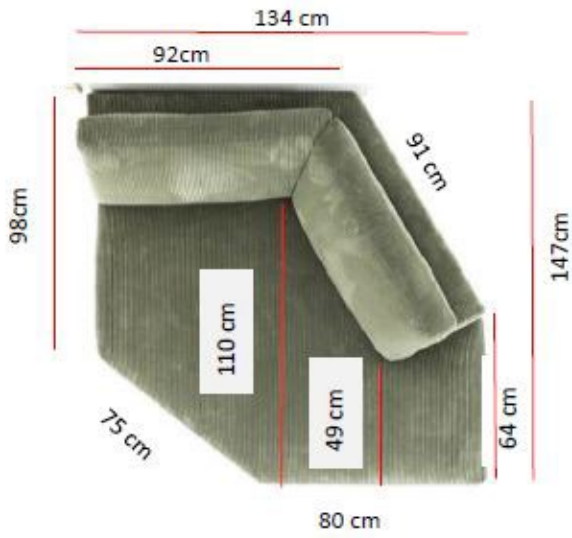

Modell BRONX

activineo
collection

Exakte Bemaßung des Tapezelements

Abbildung:

Armlehne „B“, Leder WP anthrazit, Sitzkomfort Sandwich, Kufe MR 1 gebürstet 15 cm, Sitzhöhe 45 cm, Sofa 3,5SAzLR mit Motor, ca. 239 cm; Dreh-Sessel BULLY, Stoff Opera blush, Kreuzfuß KMF 3 schwarz

Abbildung:

Armlehne „A“, Stoff Mileto slate, Sitzkomfort Sandwich, Holzfuß Eiche geölt 15 cm, Sitzhöhe 45 cm, E1ABL – 2,5SAz – LR(80) Relax mit Motor, ca. 226 x 348 x 177 cm; Kopfstütze 55 cm Bügel schwarz

BULLY –
Dreh-Sessel, Stoff Opera blush,
Sitzkomfort HR, Sitzhöhe 45 cm,
Sitztiefe 53 cm, Kreuzfuß KMF 3 schwarz

Dreh-Hocker, 49 x 48 cm, Sitzkomfort VP
Kreuzfuß KMF 3 schwarz

Sitzkomfort

DREHSESSEL

HR

① Schaum HR 38 kg/m³

DREHHOCKER

VP

① Schaum HR 35 kg/m³

BULLY –
Dreh-Sessel, Stoff Opera thyme,
Sitzkomfort HR, Sitzhöhe 45 cm,
Sitztiefe 53 cm, Kreuzfuß KMF 3 schwarz

Dreh-Hocker, 49 x 48 cm, Sitzkomfort VP
Kreuzfuß KMF 3 schwarz