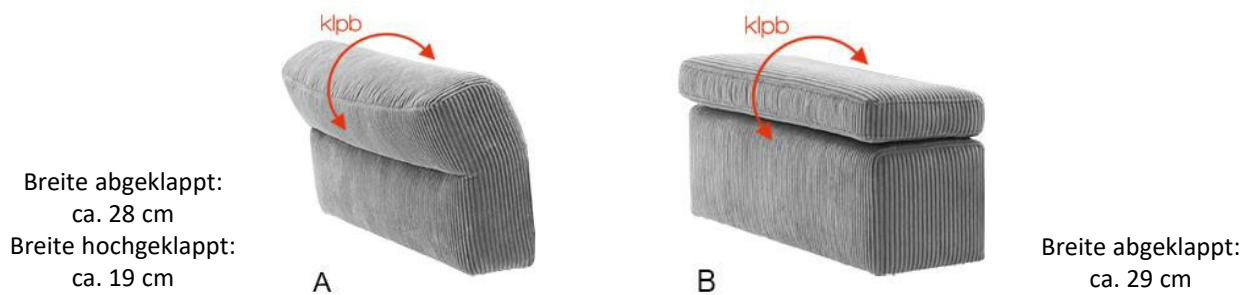

COOL-
DEALS!
MIT HEIßEN
PREISEN

Abbildung:

Armlehne „A“ klappbar, Stoff Cord grey, Sitzkomfort VP/Matte, Kufe MR 3 schwarz 15 cm, Sitzhöhe 45 cm, Kopfstütze 55 cm, LL.Gr(100) – 2,5R, ca. 200 x 298 cm; Flatterkissen Cord blossom, Plaidkissen 80 x 65 cm Cord blossom; Dreh-Sessel BULLY mit Hocker, Stoff Opera thyme und Dreh-Sessel BULLY in Stoff Opera blush

2 Armlehnen preisgleich

Fuß - Varianten

HF1 h - 15 cm
HF2 h - 17 cm

Holzfuß im Preis

schwarz / gebürstet
MF1 h - 15 cm
MF2 h - 17 cm

Metallfuß im Preis

schwarz / gebürstet
MR1 h - 15 cm
MR2 h - 17 cm

Kufe breit gegen Aufpreis

Abbildung:

Armlehne „A“, Stoff Mileto slate, Sitzkomfort Sandwich, Holzfuß Eiche geölt 15 cm, Sitzhöhe 45 cm, E1ABL – 2,5SAz – LR(80) Relax mit Motor, ca. 226 x 348 x 177 cm; Kopfstütze 55 cm Bügel schwarz

BULLY –
Dreh-Sessel, Stoff Opera blush,
Sitzkomfort HR, Sitzhöhe 45 cm,
Sitztiefe 53 cm, Kreuzfuß KMF 3 schwarz

Dreh-Hocker, 49 x 48 cm, Sitzkomfort VP
Kreuzfuß KMF 3 schwarz

Sitzkomfort

DREHSESSEL

HR

① Schaum HR 38 kg/m³