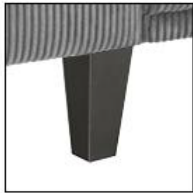

COOL-
DEALS!
MIT HEIßEN
PREISEN

Abbildung:

Armlehne „A“ klappbar, Stoff Cord grey, Sitzkomfort VP/Matte, Kufe MR 3 schwarz 15 cm, Sitzhöhe 45 cm, Kopfstütze 55 cm, LL.Gr(100) – 2,5R, ca. 200 x 298 cm; Flatterkissen Cord blossom, Plaidkissen 80 x 65 cm Cord blossom; Dreh-Sessel BULLY mit Hocker, Stoff Opera thyme und Dreh-Sessel BULLY in Stoff Opera blush

2 Armlehnen preisgleich

Fuß - Varianten

HF1 h - 15 cm
HF2 h - 17 cm

Holzfuß im Preis

schwarz / gebürstet
MF1 h - 15 cm
MF2 h - 17 cm

Metallfuß im Preis

schwarz / gebürstet
MR1 h - 15 cm
MR2 h - 17 cm

Kufe breit gegen Aufpreis

Modell BRONX

activineo
collection

Exakte Bemaßung des Tapezelements

Abbildung:

Armlehne „B“, Leder WP anthrazit, Sitzkomfort Sandwich, Kufe MR 1 gebürstet 15 cm, Sitzhöhe 45 cm, Sofa 3,5SAzLR mit Motor, ca. 239 cm; Dreh-Sessel BULLY, Stoff Opera blush, Kreuzfuß KMF 3 schwarz

Abbildung:

Armlehne „A“, Stoff Mileto slate, Sitzkomfort Sandwich, Holzfuß Eiche geölt 15 cm, Sitzhöhe 45 cm, E1ABL – 2,5SAz – LR(80) Relax mit Motor, ca. 226 x 348 x 177 cm; Kopfstütze 55 cm Bügel schwarz