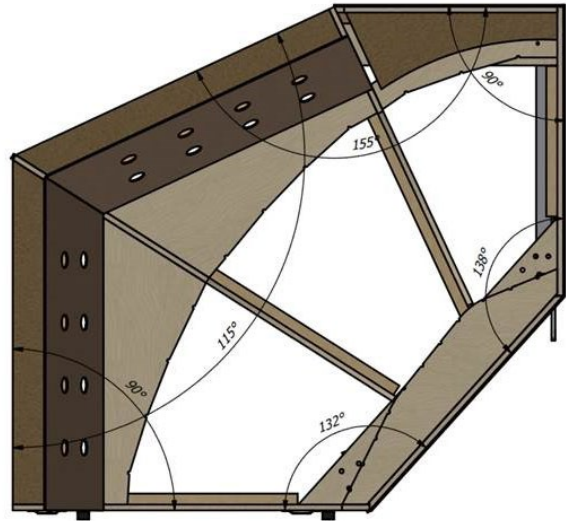

Modell BRONX

activineo
collection

Exakte Bemaßung des Tapezelements

Abbildung:

Armlehne „B“, Leder WP anthrazit, Sitzkomfort Sandwich, Kufe MR 1 gebürstet 15 cm, Sitzhöhe 45 cm, Sofa 3,5SAzLR mit Motor, ca. 239 cm; Dreh-Sessel BULLY, Stoff Opera blush, Kreuzfuß KMF 3 schwarz

Abbildung:

Armlehne „A“, Stoff Mileto slate, Sitzkomfort Sandwich, Holzfuß Eiche geölt 15 cm, Sitzhöhe 45 cm, E1ABL – 2,5SAz – LR(80) Relax mit Motor, ca. 226 x 348 x 177 cm; Kopfstütze 55 cm Bügel schwarz

BULLY –
Dreh-Sessel, Stoff Opera blush,
Sitzkomfort HR, Sitzhöhe 45 cm,
Sitztiefe 53 cm, Kreuzfuß KMF 3 schwarz

Dreh-Hocker, 49 x 48 cm, Sitzkomfort VP
Kreuzfuß KMF 3 schwarz

Sitzkomfort

DREHSESSEL

HR

① Schaum HR 38 kg/m³

DREHHOCKER

VP

① Schaum HR 35 kg/m³

BULLY –
Dreh-Sessel, Stoff Opera thyme,
Sitzkomfort HR, Sitzhöhe 45 cm,
Sitztiefe 53 cm, Kreuzfuß KMF 3 schwarz

Dreh-Hocker, 49 x 48 cm, Sitzkomfort VP
Kreuzfuß KMF 3 schwarz