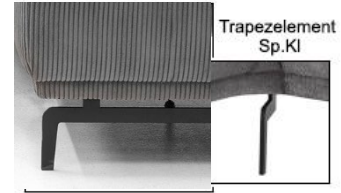

COOL-
DEALS!
MIT HEIßEN
PREISEN

Abbildung:

Armlehne „A“ klappbar, Stoff Cord grey, Sitzkomfort VP/Matte, Kufe MR 3 schwarz 15 cm, Sitzhöhe 45 cm, Kopfstütze 55 cm, LL.Gr(100) – 2,5R, ca. 200 x 298 cm; Flatterkissen Cord blossom, Plaidkissen 80 x 65 cm Cord blossom; Dreh-Sessel BULLY mit Hocker, Stoff Opera thyme und Dreh-Sessel BULLY in Stoff Opera blush

2 Armlehnen preisgleich

Fuß - Varianten

HF1 h - 15 cm
HF2 h - 17 cm

Holzfuß im Preis

schwarz / gebürstet
MF1 h - 15 cm
MF2 h - 17 cm

Metallfuß im Preis

schwarz / gebürstet
MR1 h - 15 cm
MR2 h - 17 cm

Kufe breit gegen Aufpreis

schwarz
MR3 h - 15 cm
MR4 h - 17 cm

Kufe schmal gegen Aufpreis

2 Sitzkomforte preisgleich wählbar

HR Fest
① Schaum HR 42 kg/m3

VP MATTE (soft)
① Sitzmatte (Schaum + Silikon)
② Schaum 35 kg/m3

2 Sitzhöhen wählbar

Fußhöhe 17 cm

Fußhöhe 15 cm

Funktionen

Longchair mit motorischer Relax-Funktion
BRONX verfügt optional über eine motorische Relax-Funktion (LL(80) und LR(80)). Das Sitzteil fährt um ca. 18 cm nach vorne, zugleich neigt sich das Rückenteil.