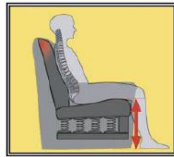

**GERRIT 296, Armlehne bodenfrei, VZ-Stoff Danilo grün, Sitzhöhe 46 cm, Sitzkomfort Taschen-Federkern, Holzfuß Eiche geölt, Eckkombination: S/20/65 + ES/07**

**Armteioptik**

**Armteil bodenfrei**  
296 = Sitzhöhe 46 cm  
297 = Sitzhöhe 48 cm

**Armteil bodennah**  
298 = Sitzhöhe 46 cm  
299 = Sitzhöhe 48 cm

**lieferbare Fußausführungen**

**Fußhöhen:**  
16 cm = Sitzhöhe 46 cm  
18 cm = Sitzhöhe 48 cm

\*1) bitte bei Bestellung Beizton angeben!

**2 Sitzhöhen**

Sitzhöhe 46 cm  
=> Rückenhöhe 96 cm

Sitzhöhe 48 cm  
=> Rückenhöhe 98 cm

**3 Sitzkomforte „Trendline“**

„SOFT“  
= Standard ohne Aufpreis

TrendLine Sitzkomfort  
„SOFT“

- 1 Gestell aus Buche-Holzwerkstoffen
- 2 Unterfederung Sitz mit dauerelastischen Metall-Wellenfedern
- 3 Sitzpolster aus Polyurethan-Schaum im RG 40 kg
- 4 Unterfederung Rücken durch flexible Polstergurte
- 5 Unterfederung Rücken durch Polyurethan-Schaum
- 6 Rückenpolster aus formgeschnittenem Polyurethan-Schaum
- 7 Dielenabdeckung im Bezug vernäht