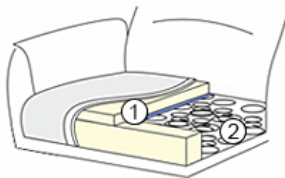

MEHRWERT
3 Sitzhöhen
(45/47/49 cm)
2 Sitzkomforte
2 Armlehnen

LUXUS
BEZAHLBAR!
ZUGREIFEN
LOHNT SICH

Abbildung:

BORMIO Armlehne „F“ klappbar, Stoff Mosa hazel, Sitzkomfort Bonell-Federkern, Holzfuß Eiche geölt, Sitzhöhe 47 cm, 2,5L - Longchair rund, ca. 276 x 166 cm; inkl. 3 x Kopfteilverstellung
 Dreh-Sessel BULLY, Stoff Ispra liver, Metallgestell schwarz
 Rundhocker BOUNTY; Stoff Ispra liver; B 60 cm, H 31 cm
 Couchtisch EARTH; Platte rund schwarz 50 cm; Metallgestell schwarz

Optionale Zusatzausstattungen
gegen geringen Mehrpreis:

- Motorische Relax-Funktion „Herz-Waage“ inklusive der Kopfstütze
- Sitzauszug mit Rastomat: der Sitz ist um ca. 25 cm ausziehbar
- Sitzkomfort MEMORY SAN

TV-Position

Herzwaage-Position

2 Armlehnvarianten wählbar

«F» klappbar
Breite ca. 28 cm
gegen Aufpreis
Armlehne ist nur
klappbar lieferbar!

F

O

«O»
Breite ca. 15 cm

2 Sitzkomforte

Standard

BONELL

- ① Schaum HR 38kg/m³
- ② Federkern

Aufpreis

MEMORY SAN

- ① Visco Schaum
- ② Schaum HR 44kg/m³

3 Sitzhöhen/Sitztiefe 56 cm

Fuß-Varianten