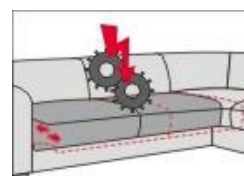

Motorischer Sitzauszug – mehr Platz zum Loungen!

Der Sitz kann elektrisch stufenlos nach vorne gefahren werden. Die Sitztiefe wird dadurch um ca. 25 cm vergrößert.