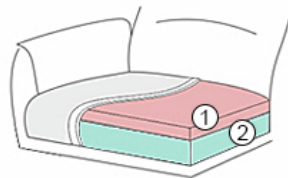

MEHRWERT
3 Sitzhöhen
(45/47/49 cm)
2 Sitzkomforte
2 Armlehnen

LUXUS
BEZAHLBAR!
ZUGREIFEN
LOHNT SICH

Abbildung:

BORMIO Armlehne „F“ klappbar, Stoff Mosa hazel, Sitzkomfort Bonell-Federkern, Holzfuß Eiche geölt, Sitzhöhe 47 cm, 2,5L - Longchair rund, ca. 276 x 166 cm; inkl. 3 x Kopfteilverstellung
 Dreh-Sessel BULLY, Stoff Ispra liver, Metallgestell schwarz
 Rundhocker BOUNTY; Stoff Ispra liver; B 60 cm, H 31 cm
 Couchtisch EARTH; Platte rund schwarz 50 cm; Metallgestell schwarz

TV-Position

Herzwaage-Position

2 Armlehnvarianten wählbar

«F» klappbar
Breite ca. 28 cm
gegen Aufpreis
Armlehne ist nur
klappbar lieferbar!

F

O

«O»
Breite ca. 15 cm

2 Sitzkomforte

Standard

BONELL

- ① Schaum HR 38kg/m³
- ② Federkern

Aufpreis

MEMORY SAN

- ① Visco Schaum
- ② Schaum HR 44kg/m³

3 Sitzhöhen/Sitztiefe 56 cm

Fuß-Varianten

HF4 h - 10 cm
HF5 h - 12 cm
HF6 h - 14 cm

schwarz / RAL / chrom

MF10 h - 10 cm
MF4 h - 12 cm
MF6 h - 14 cm

manuelle Kopfteil-Verstellung

Die manuelle Kopfteil-Verstellung mit wertigem
Rasterbeschlag ist bei allen Elementen
immer im Preis inklusive!