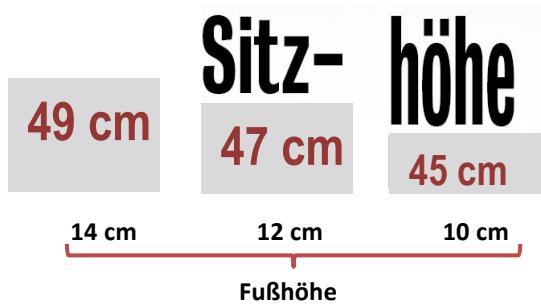

MEHRWERT
3 Sitzhöhen
(45/47/49 cm)
2 Sitzkomforte
2 Armlehnen

LUXUS
BEZAHLBAR!
ZUGREIFEN
LOHNT SICH

Abbildung:

BORMIO Armlehne „F“ klappbar, Stoff Mosa hazel, Sitzkomfort Bonell-Federkern, Holzfuß Eiche geölt, Sitzhöhe 47 cm, 2,5L - Longchair rund, ca. 276 x 166 cm; inkl. 3 x Kopfteilverstellung
 Dreh-Sessel BULLY, Stoff Ispra liver, Metallgestell schwarz
 Rundhocker BOUNTY; Stoff Ispra liver; B 60 cm, H 31 cm
 Couchtisch EARTH; Platte rund schwarz 50 cm; Metallgestell schwarz

TV-Position

Herzwaage-Position

2 Armlehnvarianten wählbar

«F» klappbar
Breite ca. 28 cm
gegen Aufpreis
Armlehne ist nur
klappbar lieferbar!

F

O

«O»
Breite ca. 15 cm

2 Sitzkomforte

Standard

BONELL

- ① Schaum HR 38kg/m³
- ② Federkern

Aufpreis

MEMORY SAN

- ① Visco Schaum
- ② Schaum HR 44kg/m³

3 Sitzhöhen/Sitztiefe 56 cm

Fuß-Varianten

HF4 h - 10 cm
HF5 h - 12 cm
HF6 h - 14 cm

schwarz / RAL / chrom

MF10 h - 10 cm
MF4 h - 12 cm
MF6 h - 14 cm

manuelle Kopfteil-Verstellung

Die manuelle Kopfteil-Verstellung mit wertigem
Rasterbeschlag ist bei allen Elementen
immer im Preis inklusive!