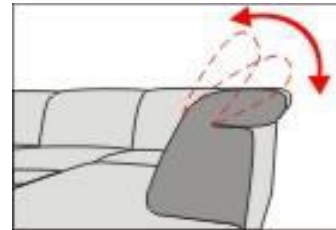

manuelle Kopfteil-Verstellung